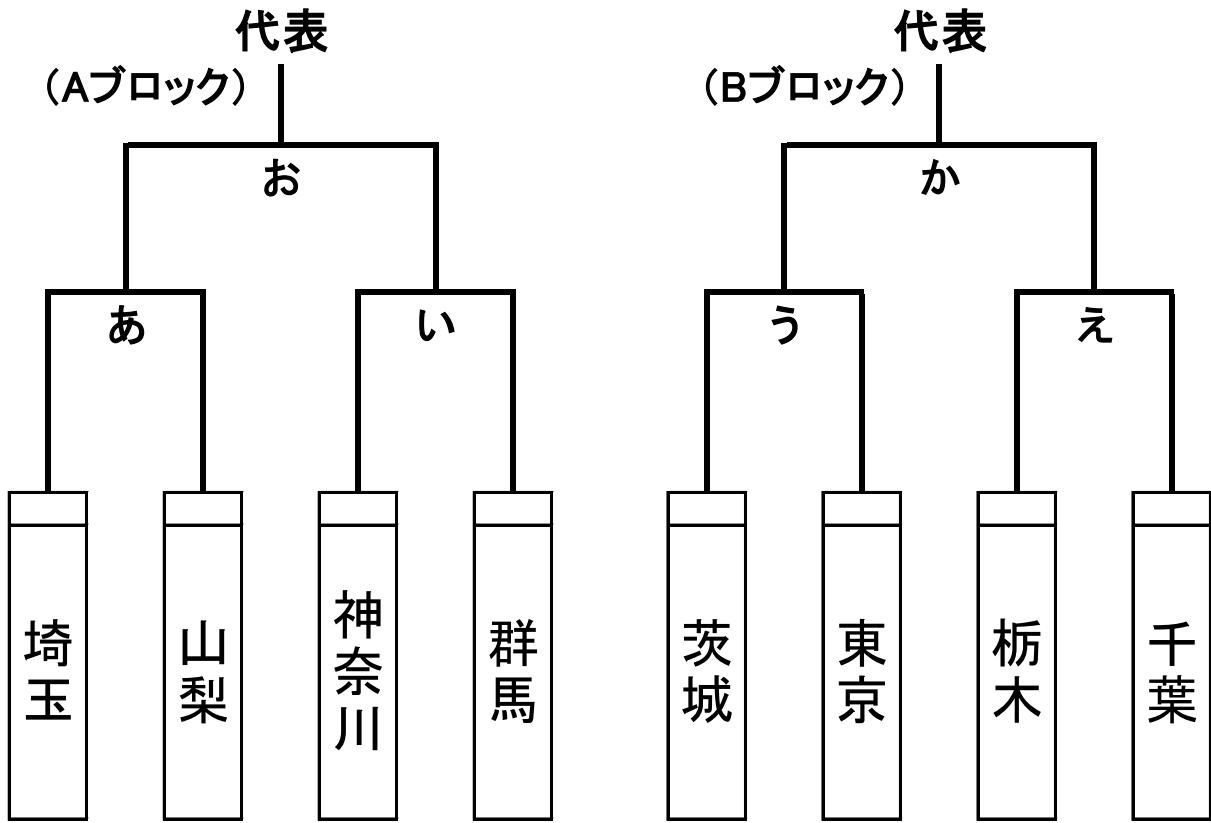

第69回日本ハンドボール選手権大会

関東ブロック大会

11月11日(土) 第1日目

種別・会場		武蔵村山市総合体育館		多摩市立総合体育館
NO.	時間	男子	時間	女子
1	9:30~10:40	あ	9:30~10:30	A
2	10:55~12:05	い	10:45~11:45	B
3	12:20~13:30	う	12:00~13:00	C
4	13:45~14:55	え	13:15~14:15	D
5	15:10~16:20	お	14:30~15:30	E
6	16:35~17:45	か	15:45~16:45	F
7			17:00~	撤収

男子 30-10-30

女子 25-10-25

11月12日(日) 第2日目

種別・会場		武蔵村山市総合体育館
NO.	時間	女子決勝・男子3決
1	10:00~11:10	G
2	11:30~12:40	き

【 男子 代表枠 3 】

【 女子 代表 1 】

代表